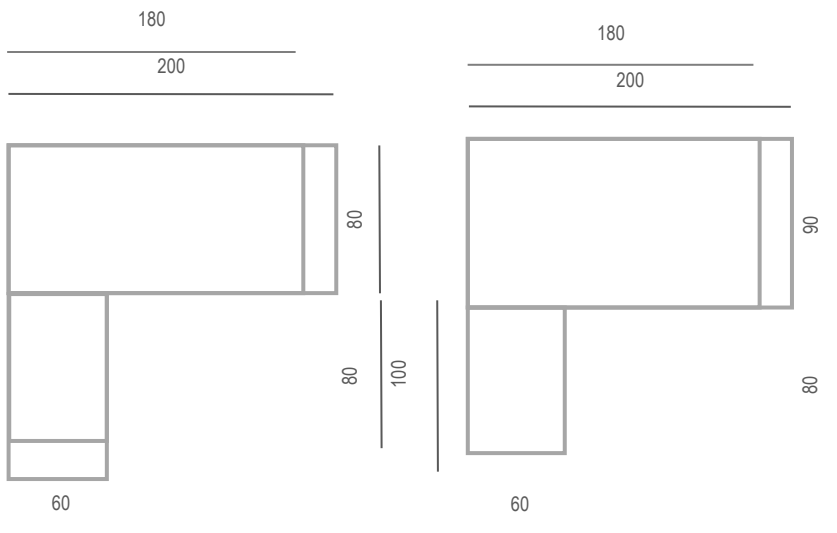

Zit-Sta werkplek 80 cm diep

Zit-Sta werkplek 90 cm diep

Samenstelling

Hi Tee Zit-statafel 160 x 80 – T-poot –
Elektrisch verstelbaar (39,2kg)
Blad: 18mm gemelamineerd spaanplaat.

Ergonomie

De bureautafel voldoet aan de strengste eisen op het gebied van **ergonomie** en **veiligheid**

- NEN-EN 527-1,2 en 3
- NPR 1813

Hi Tee

Zit-sta
Enkele werkplek

Afmetingen

Zit-Sta hoekconfiguratie 80 cm diep

Links of rechts uitvoerbaar

VOORTMANMEUBEL.NL

Showroom en productie in
Purmerend + 31 (0)88 004 87
00
verkoop@voortmanmeubel.nl