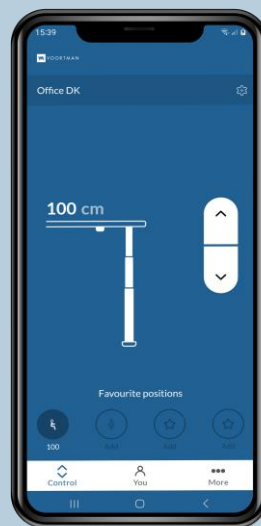

Voortman Desk App

De nieuwste bediening met 4 geheugen en display (model BD24) stelt jou in staat om met gebruik van de Voortman Desk App extra persoonlijke functionaliteiten te benutten en daarmee de werking, ergonomie en het comfort van de werkplek te verhogen. De Voortman Desk App is beschikbaar voor iOS en Android telefoons.

De voorgeprogrammeerde bladhoogtestanden worden via de bluetooth verbinding automatisch door de besturing van de uitgekozen bureautafel overgenomen; Een groot voordeel als je regelmatig van werkplek wisselend. Ook handig in gebruik: De automatische bladverstellingfunctie. Hierbij wordt het werkblad door dubbelklik op de bediening automatisch naar de gewenste hoogtestand veresteld.

De Voortman Desk App heeft ook een functionaliteit waarmee je zelf in kunt stellen hoe vaak je een push melding wil krijgen om te gaan staan, hiermee stimuleert de gebruiker zichzelf om afwisselend te werken vanuit een zit of sta positie.