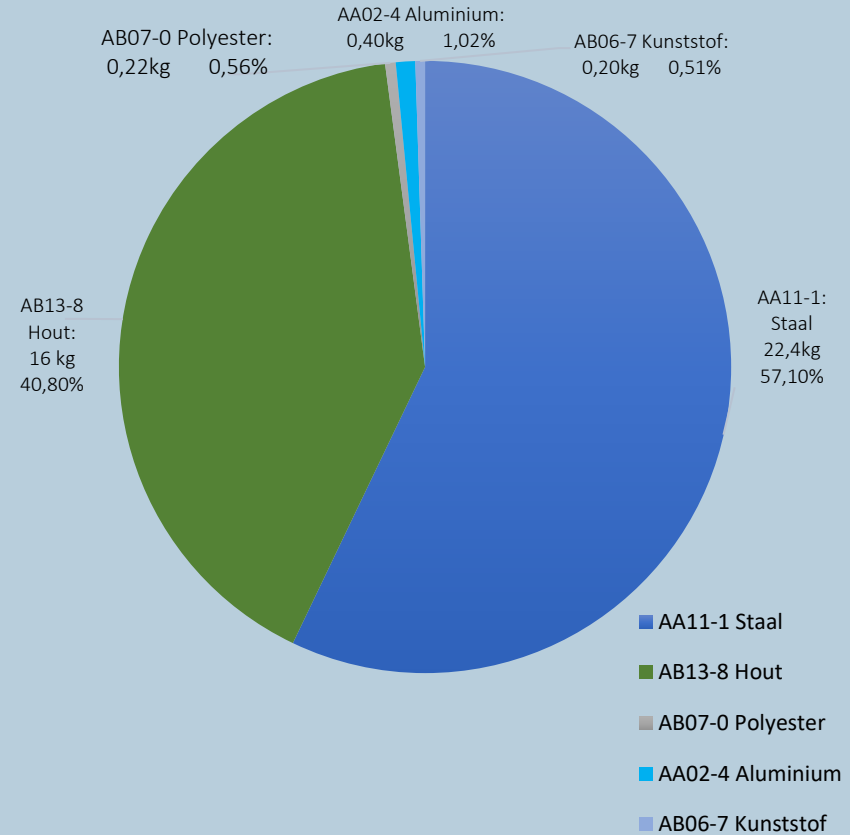

Kabelrups

- Zwart kunststof.
- Geleiding bekabeling naar metalen wang.
- Geschikt voor maximaal 4 kabels.
- Constructie met schakels voorkomt vervorming van kabels.

Hi Tee

Zit-sta
Enkele werkplek

Afmetingen

Zit-Sta werkplek 80 cm diep

Zit-Sta werkplek 90 cm diep

Samenstelling

Hi Tee Zit-statafel 160 x 80 – T-poot –
Elektrisch verstelbaar (39,2kg)
Blad: 18mm gemelamineerd spaanplaat.

Ergonomie

De bureautafel voldoet aan de strengste eisen op het gebied van **ergonomie** en **veiligheid**