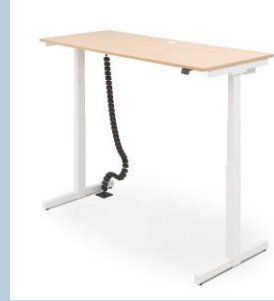

Voortman Desk App

Hi Tee

Zit-sta
Enkele werkplek

Verticale bekabeling

Kabelslurf

- Zwart kunststof.
- Geleiding bekabeling van vloer naar onderzijde blad.

Kabelprofielcombinatie

- Zwart kunststof.
- Geleiding bekabeling kabelgoot naar metalen kabelprofiel aan T-poot.
- Geschikt voor maximaal 4 kabels.
- Constructie met schakels voorkomt vervorming van kabels.

Kabelrups

- Zwart kunststof.
- Geleiding bekabeling naar metalen wang.
- Geschikt voor maximaal 4 kabels.
- Constructie met schakels voorkomt vervorming van kabels.

Hi Tee

Zit-sta
Enkele werkplek

Afmetingen

Zit-Sta werkplek 80 cm diep

Zit-Sta werkplek 90 cm diep

Samenstelling

Hi Tee Zit-statafel 160 x 80 – T-poot –
Elektrisch verstelbaar (39,2kg)
Blad: 18mm gemelamineerd spaanplaat.

Ergonomie

De bureautafel voldoet aan de strengste eisen op het gebied van **ergonomie** en **veiligheid**