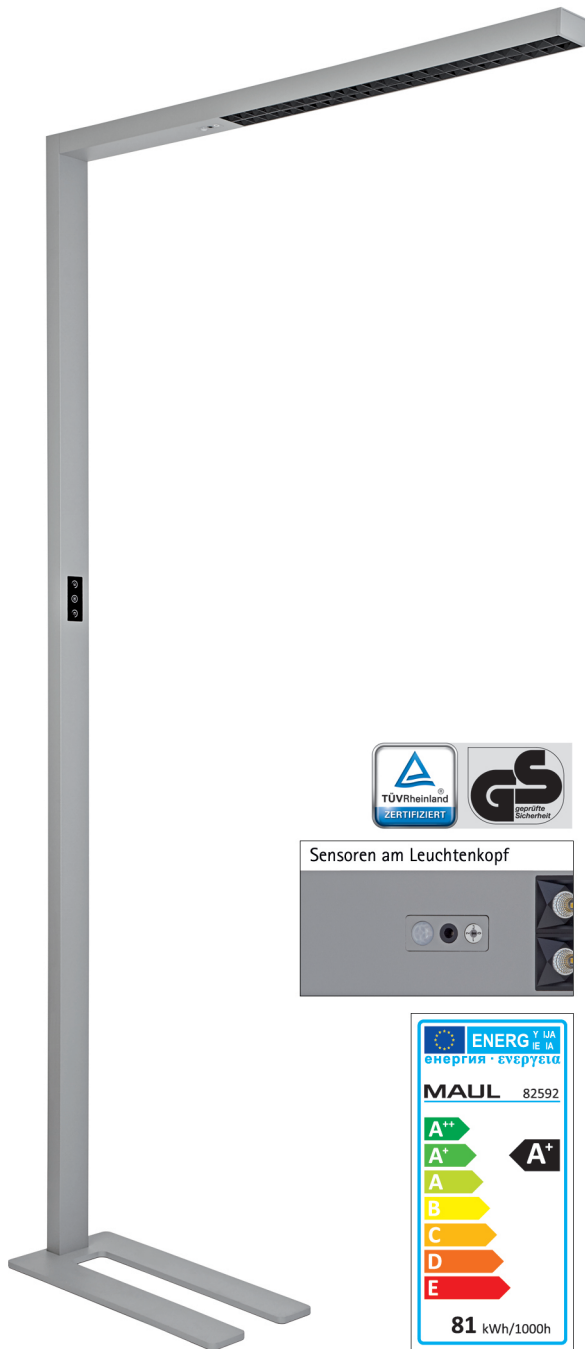

- Optimale prestatie door een hoge lichtsterkte met veel licht opbrengst (lumen)
- Lange lampenkap, 102 cm, voor optimale belichting van de werkplek, direct van bovenaf
- Strak design met rechte lijnen
- Hoge energie-efficiëntie: de modernste led-techniek
- Ondersteunt biologische lichtconcepten : zorgt voor verhoogde concentratie en prestatie
- 3000 Kelvin, warmwit licht en 5500 Kelvin, daglicht-wit
- De lamp bevat geïntegreerde led-lampen. De lampen kunnen niet worden vervangen
- De leds hebben een levensduur van 30.000 uur
- Energie-efficiëntie klasse "A+" (spectrum A++ tot E)
- Extreem laag energieverbruik met ca. 81 Watt
- Gewogen energieverbruik 81 kWh/1000h
- 1620 lux lichtsterkte bij 85 cm afstand naar boven, 1010 lux bij 110 cm
- 3130 lux lichtsterkte bij 85 cm afstand naar beneden, 1980 lux bij 110 cm
- Bewegingssensor: dimt het licht automatisch na 30 min. als er geen beweging wordt herkend, uitschakeling na nogmaals 30 min. zonder beweging
- Daglichtsensor: de lichtsterkte van de lamp past zich aan de lichtomstandigheden in het vertrek aan
- Lichtstroom 8750 lumen
- Lampenkap met ingebouwde micro-reflectoren, 102 x 6,4 cm (l x b)
- Uitvoering: aluminium behuizing, zuilbreedte 6,4 cm, kleur RAL 9006
- Milieuvriendelijke en veilige verpakking, recyclebaar
- Leverbaar vanaf mei 2019
- 825 92: Zware, massieve stalen voet, 50 x 22,5 cm. Staat niet in de weg, de uitgesneden voetplaat kan om een tafelpoot heen worden geplaatst. Lamp-hoogte 195,5 cm. Comfortabele touchpanel-bediening op de zuil, hoogte ca. 115 cm