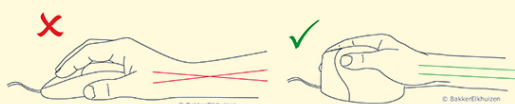

# Evoluent 4

Een ergonomische verticale muis

 BAKKER ELKHUIZEN

Work Smart - Feel Good

## Voorkom pols en schouderklachten met deze verticale muis

De meest gebruikte accessoire bij het werken met een computer of laptop is nog altijd de muis. Een goede, ergonomische muis is dan van wezenlijk belang.

De Evoluent 4 is een zogenaamde verticale muis. Zo'n muis wordt in een hand schud houding vastgehouden. In deze houding buigt de pols minder opzij en draait de onderarm minder.

Door de 'hand schud' houding van verticale muizen buigt de pols minder opzij en hoeft de onderarm minder naar binnen te draaien (Schmid et al., 2015). Hierdoor is de spieractiviteit in de onderarm lager dan bij een standaardmuis (Quemelo & Vieira, 2013).